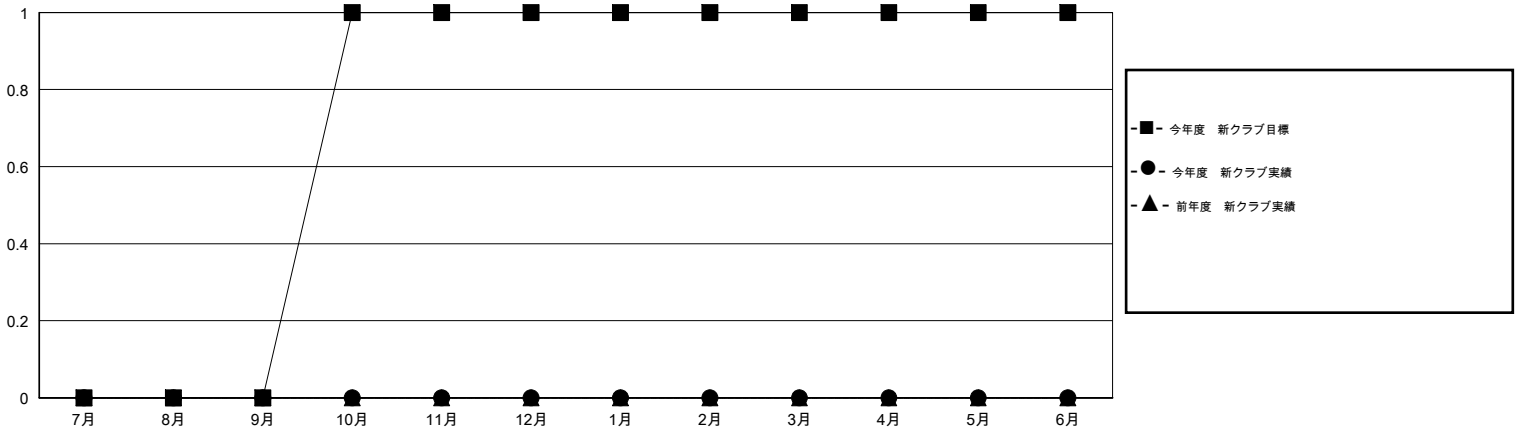

MONTHLY MEMBERSHIP PROGRESS REPORT

District 335 B

Results as of: 2/28/2015

GMT: Chikao Suzuki

地域 JAPAN

GMT会則地域 5-Jap

クラブ					名				
結果: 2014-2015					結果: 2014-2015				
四半期	新クラブ目標	新クラブ	解散クラブ	純増/減	四半期	新会員目標	チャーターメン バー/新会員	退会者	純増/減
7月/8月/9月	0	0	0	0	7月/8月/9月	350	376	71	305
10月/11月/12月	1	0	0	0	10月/11月/12月	275	203	130	73
1月/2月/3月	0	0	1	-1	1月/2月/3月	300	272	62	210
4月/5月/6月	0	0	0	0	4月/5月/6月	200	0	0	0

新クラブ目標及び実績累計

会員目標及び実績累計

解散クラブ: 1	146 CLUBS OF 175 一名以上の新会員を登録	男女別
		男性 5,000 (73.98%)
		女性 1,759 (26.02%)
退会者	健康診断データはこちら	家族会員 2,660
物故会員 44		世帯主 1,221
クラブ解散 5		世帯主以外 1,439
その他 214		
合計 263		