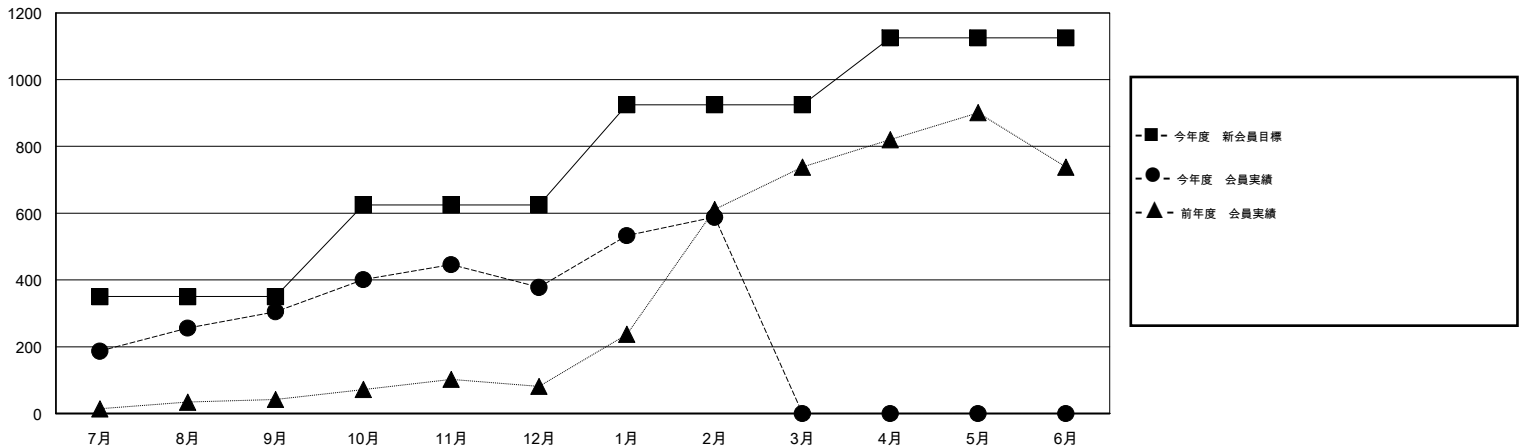

MONTHLY MEMBERSHIP PROGRESS REPORT

District 335 B

Results as of: 2/28/2015

GMT: Chikao Suzuki

地域 JAPAN

GMT会則地域 5-Jap

クラブ					名				
結果: 2014-2015					結果: 2014-2015				
四半期	新クラブ目標	新クラブ	解散クラブ	純増/減	四半期	新会員目標	チャーターメン バー/新会員	退会者	純増/減
7月/8月/9月	0	0	0	0	7月/8月/9月	350	376	71	305
10月/11月/12月	1	0	0	0	10月/11月/12月	275	203	130	73
1月/2月/3月	0	0	1	-1	1月/2月/3月	300	272	62	210
4月/5月/6月	0	0	0	0	4月/5月/6月	200	0	0	0

新クラブ目標及び実績累計

会員目標及び実績累計

解散クラブ: 1	146 CLUBS OF 175 一名以上の新会員を登録	男女別
		男性 5,000 (73.98%)
		女性 1,759 (26.02%)
退会者	健康診断データはこちら	家族会員 2,660
物故会員 44		世帯主 1,221
クラブ解散 5		世帯主以外 1,439
その他 214		
合計 263		